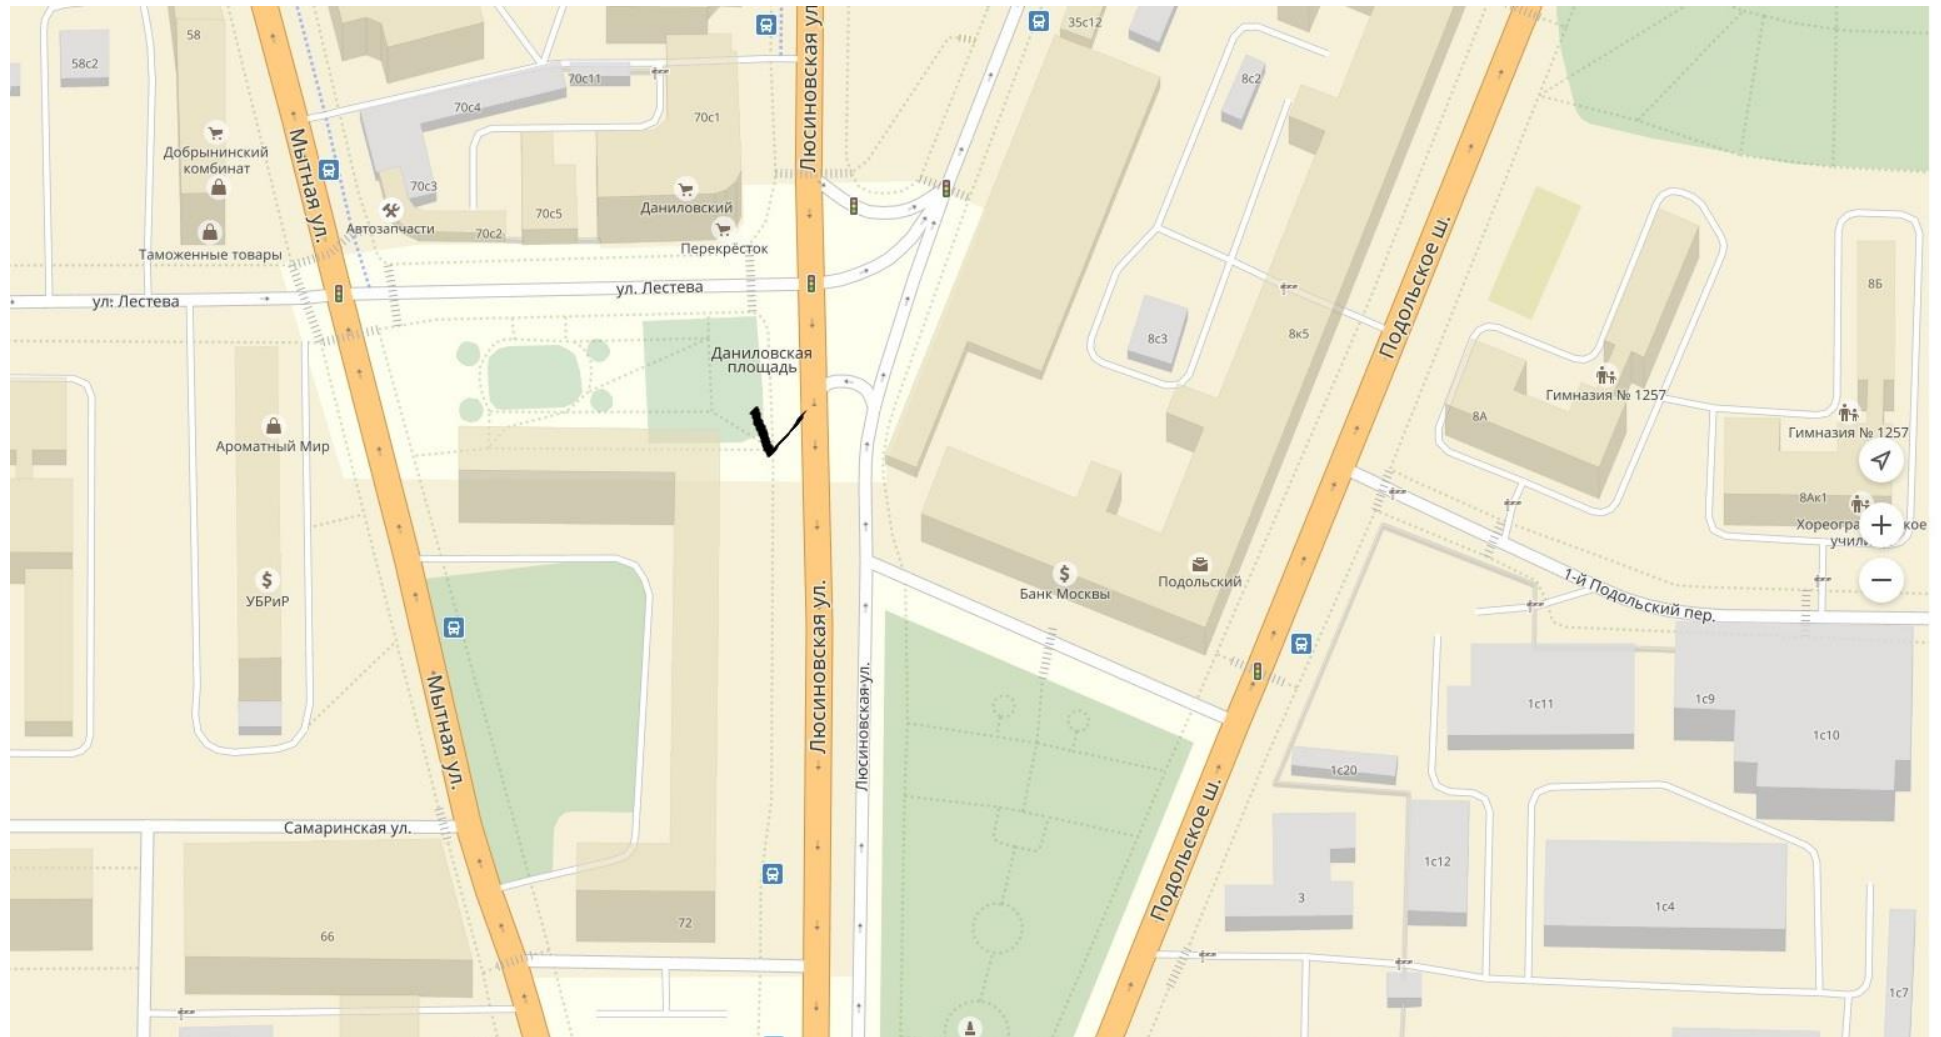

Ориентационная сессия для первокурсников магистерских программ

Пятница, 1 сентября 2017 г.

г. Москва, дер.Сколково, ул. Новая, д.100. корпус "Урал", аудитории 113, 114,115, 305, 308

Время*	Мероприятие
08:45	Отправление автобуса РЭШ от общежития (ул. Люсиновская, д. 72) <i>Схема в приложении. На автобусе будет табличка РЭШ. Автобус отправляется точно в указанное время.</i>
09:15	Отправление автобуса РЭШ от ст.м. Славянский бульвар. <i>(Выход из метро из последнего вагона в сторону области. из стеклянных дверей направо и выходим на улицу. На улице держимся левой стороны вдоль яблоневого сада. Выходим на остановку и идем в сторону области, в конец остановки. Автобус останавливается там). Схема в приложении. На автобусе будет табличка РЭШ. Автобус отправляется точно в указанное время.</i>
09.30 -10.00	Регистрация, приветственный кофе, получение ориентационного пакета (лобби первого этажа)
10:00-10:20 ауд.114	Приветствие ректора РЭШ Шломо Вебер
10:20-11:00 ауд.114	Что такое быть членом сообщества РЭШ <i>З.Ю. Касабиева</i>
11.00-11:45 ауд.114	О сервисах РЭШ для студентов <i>И.В. Сибирякова, С.В.Волкова, А.Краснов</i> Эффективные стратегии образования в РЭШ - <i>рассказывают студенты</i>
11:45-12:00	Презентация Департамента гуманитарных наук и иностранных языков. <i>Т. Скопинцева</i>
12:00-12:15	Кампус РЭШ – все для комфорта студентов – <i>руководитель АХО М.В. Культиясова</i>
12:15-13:30	Тренинг знакомств <i>О.Кравцова, ауд.115</i>
13.30-14.00	Ланч-брейк
14:00-15:00	Ориентационные сессии по программам: Директора образовательных программ о программе обучения, особенностях первого модуля и регламентации учебного процесса на <ul style="list-style-type: none"> • MAE <i>Г.В. Косенок (ауд.114),</i> • MAEE/MSEE <i>В.Н.Казаков (ауд.305),</i> • MAF/ MSF <i>О.К. Шибанов (ауд.113)</i>

Место отправления автобуса РЭШ от общежития:

Место отправления автобуса РЭШ от м.Славянский бульвар: